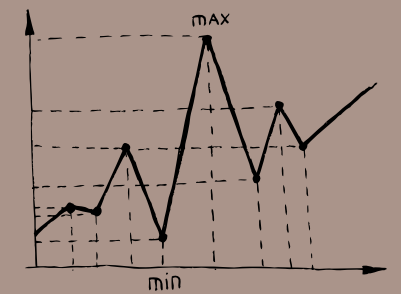

四人位 / Four bits
SM-D0824 2400W x 1200D x 1080H
SM-D0828 2800W x 1200D x 1080H

二人位 / Two-bit
SM-D0916
1600W x 1200D x 1080H

延伸二人位 / Two-bit
SM-D1016
1600W x 1200D x 1080H

四人位 / Four bits
SM-D1128
2800W x 1200D x 1080H