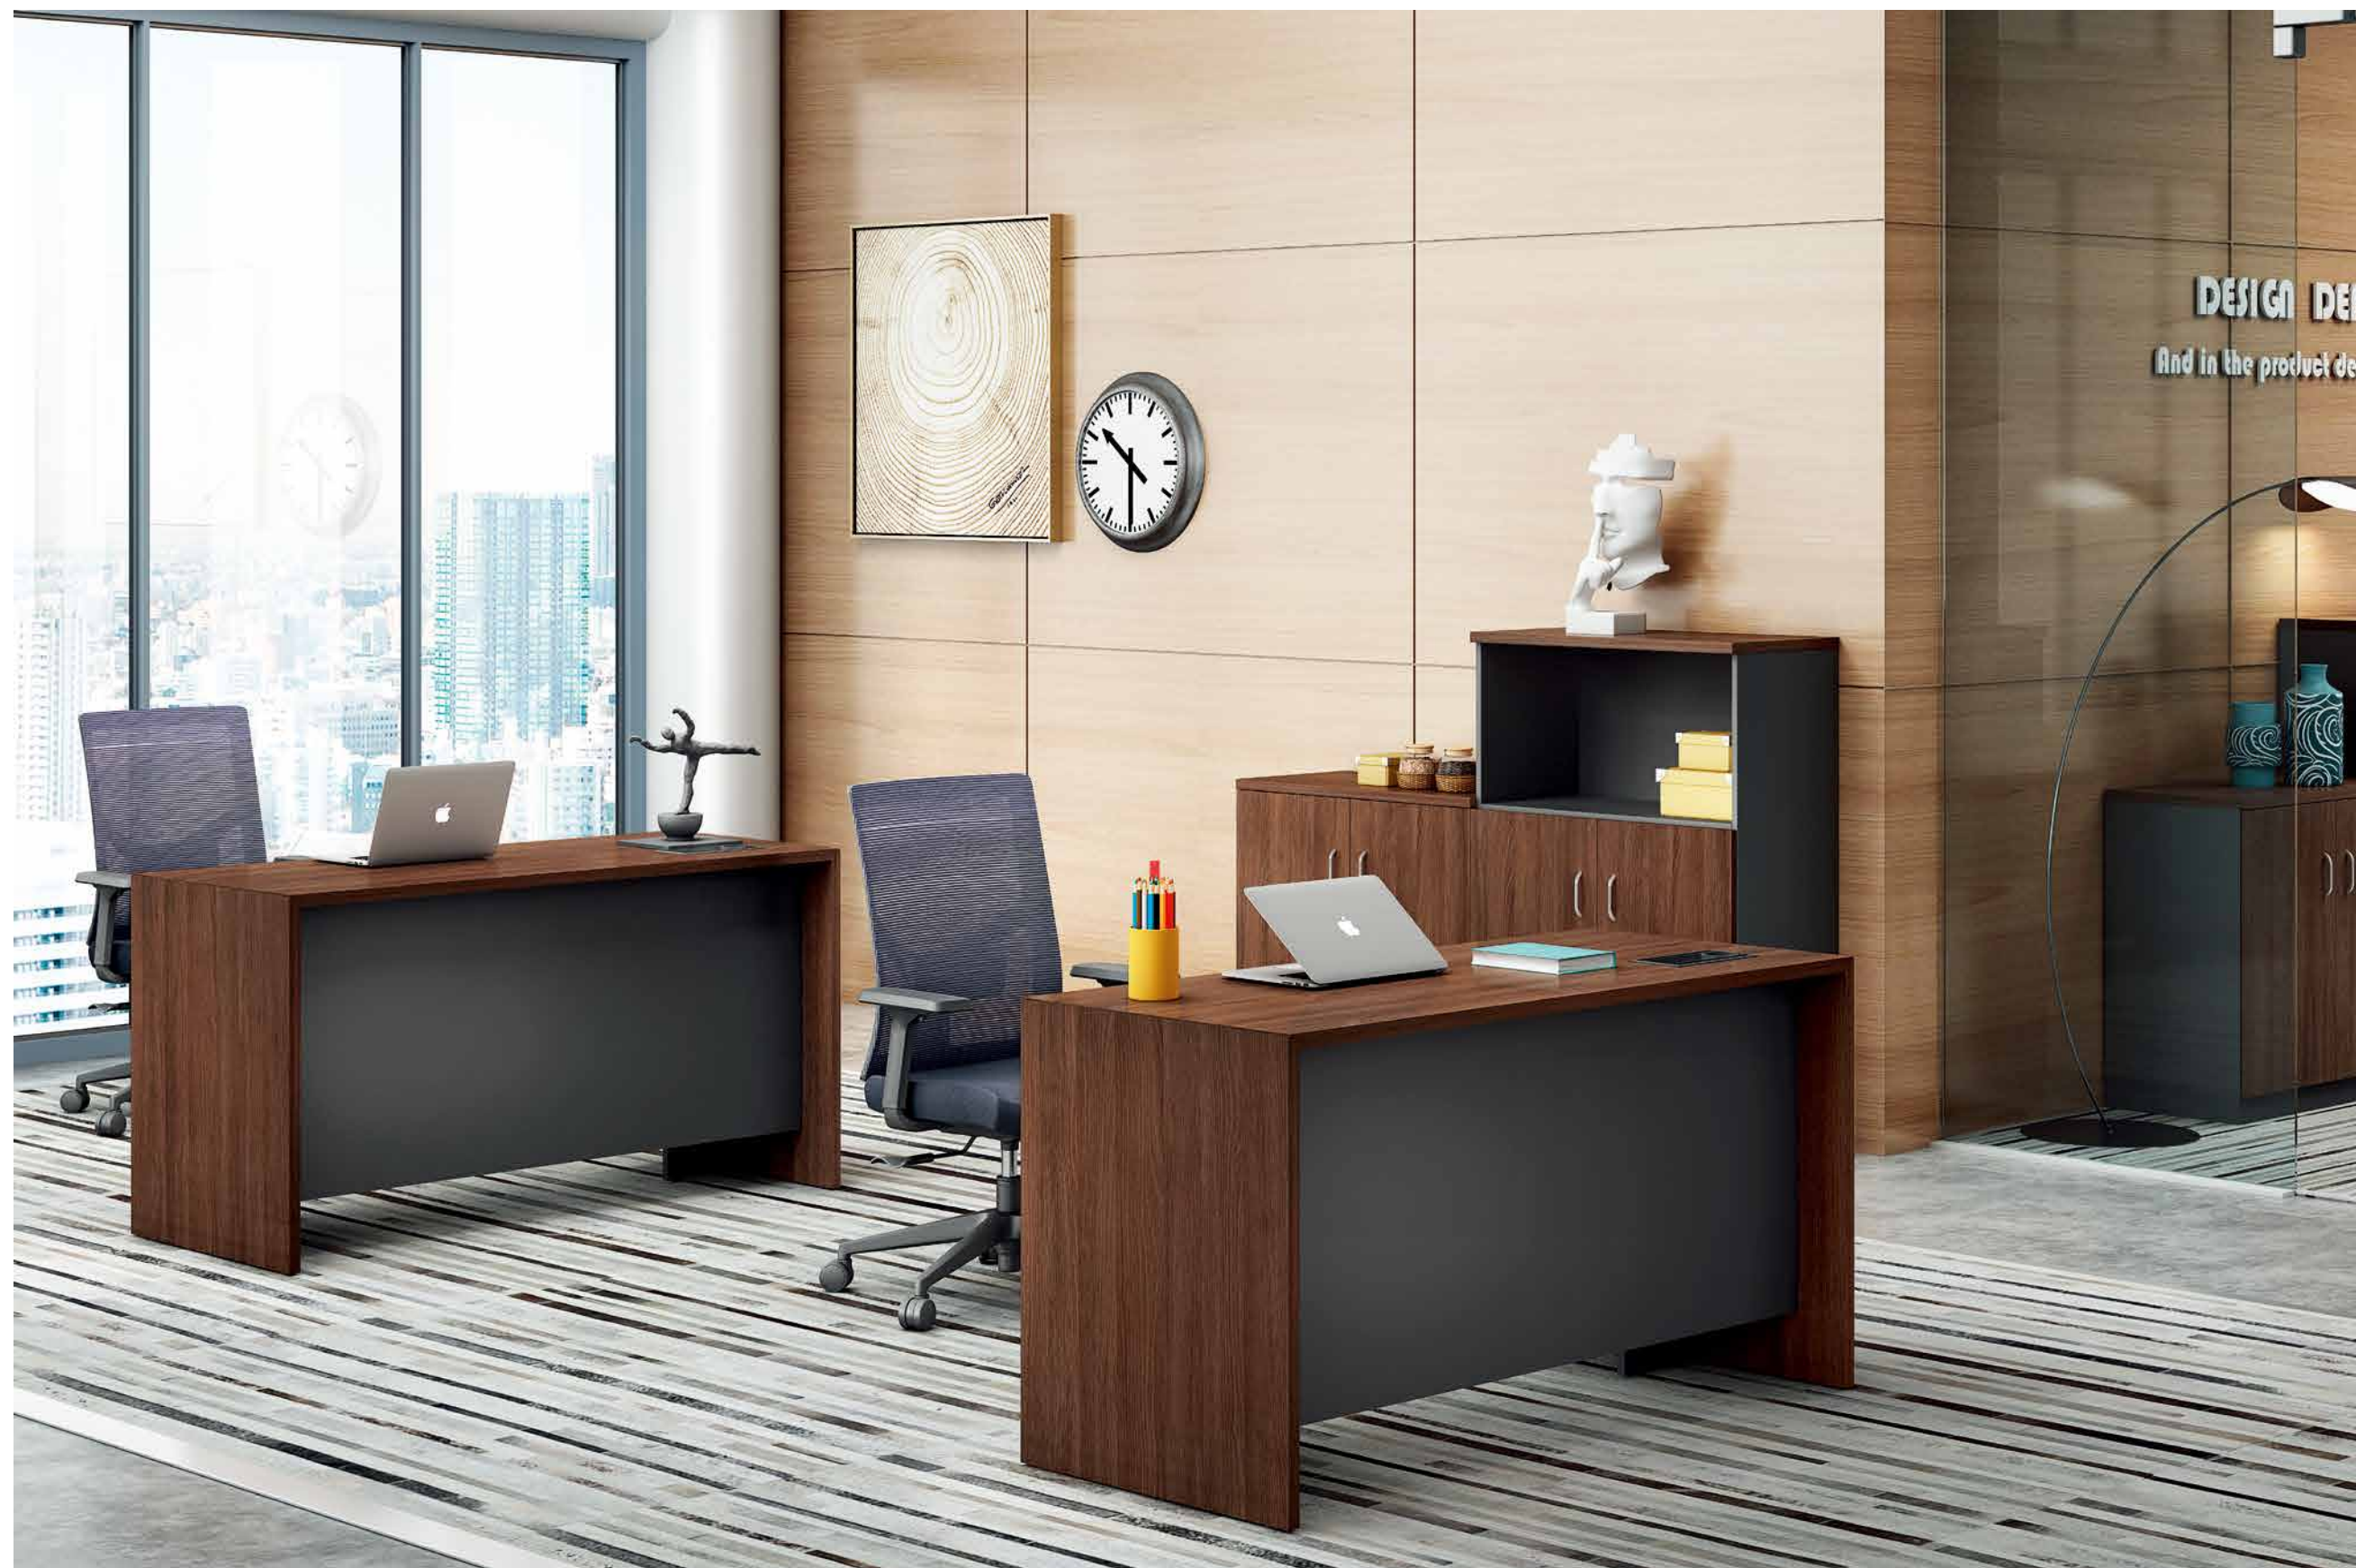

Louis -Series 路易系列

传统朴实的制作工艺，恰到好处，省略一切矫揉造作，铅华尽洗，犹如都市尘嚣中的一方心情的绿洲。

Traditional and plain craftsmanship is just right, without any affectedness, without flashy decoration, like an oasis of mind in the noisy city.

单人位 / Single position
LY-D0114 1400W x 600D x 750H

URBAN
STYLE AND ELEGANT SPACE

> 都市格调 卓越空间