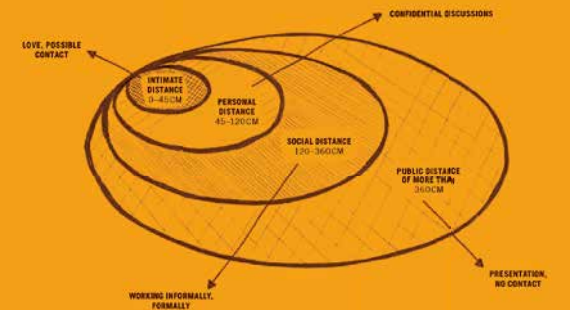

三门文件柜 (右)
 Three-door file cabinet
QY-0612 1200W x 400D x 2000H

SERIES
BAMBU
Outstanding style

在不断发展的现代办公时尚中，简约的现代办公风格成为时尚的主流。知竹系列突破了传统式办公家具的概念，塑出经典。设计独具创意、简单明了，沿袭中国古典的设计风格，大气恢弘中渗透现代元素，新与旧，简约与艺术，构成了蕴意深刻的办公空间。