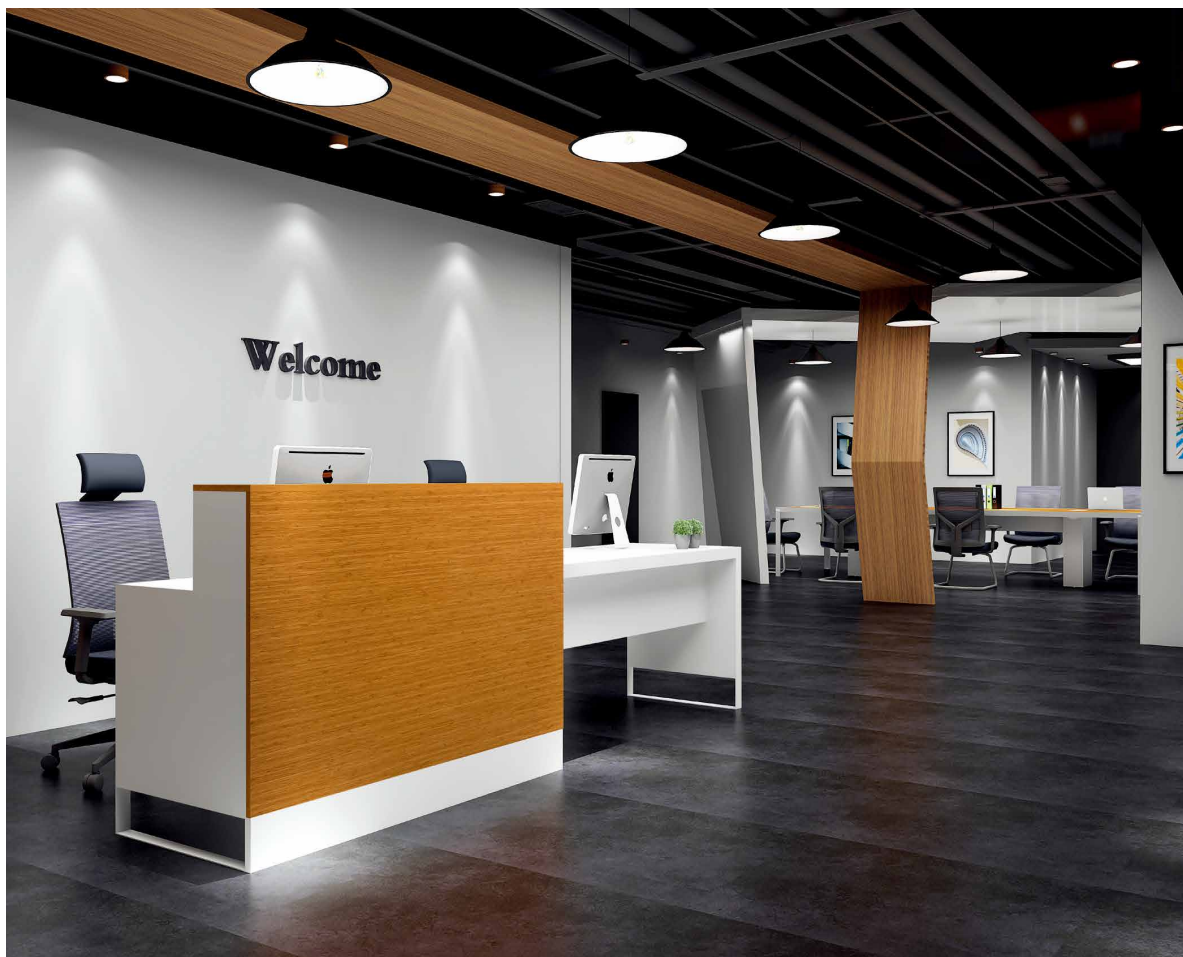

Reception -Desk 前台系列

时尚设计 卓越印象

办公美学的化身，简约的设计与流畅的线条，线条完美搭配，色调轻盈动人，在整体设计上体味优雅与惬意的现代办公生活气息，独特设计的系列配套，与办公空间整体风格一脉相承，每一个细节都为你精心准备，精心设计。