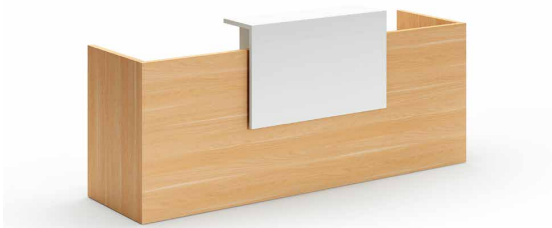

Reception -Desk 前台系列

前台 / Reception
QT-03C24 2400W x 700D x 1050H