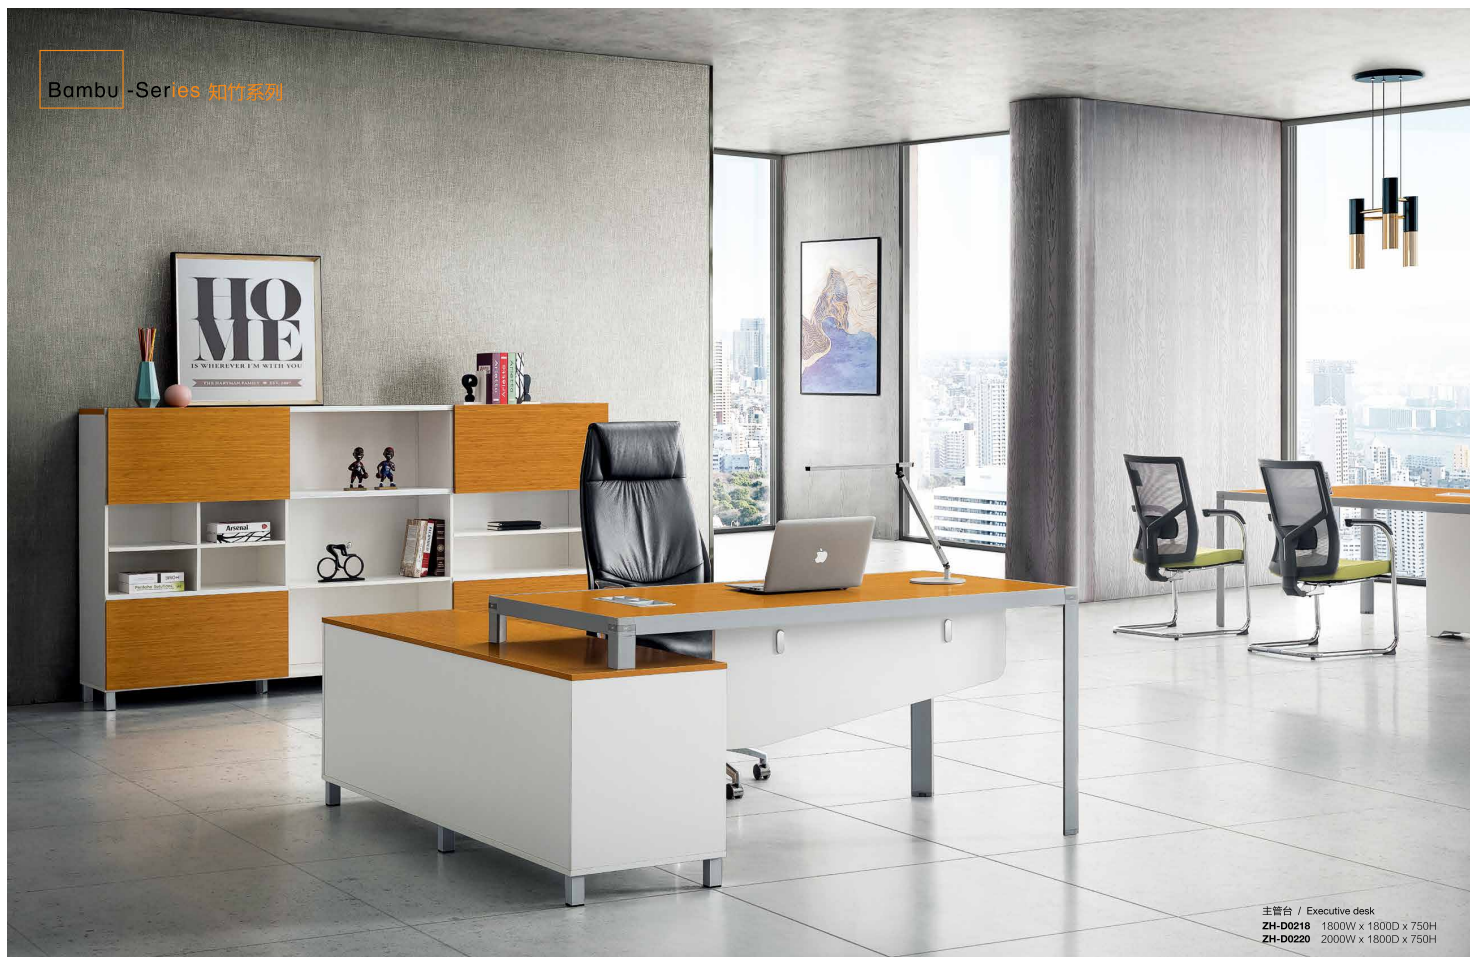

Bambu -Series 知竹系列

主管台 / Executive desk
ZH-D0218 1800W x 1800D x 750H
ZH-D0220 2000W x 1800D x 750H