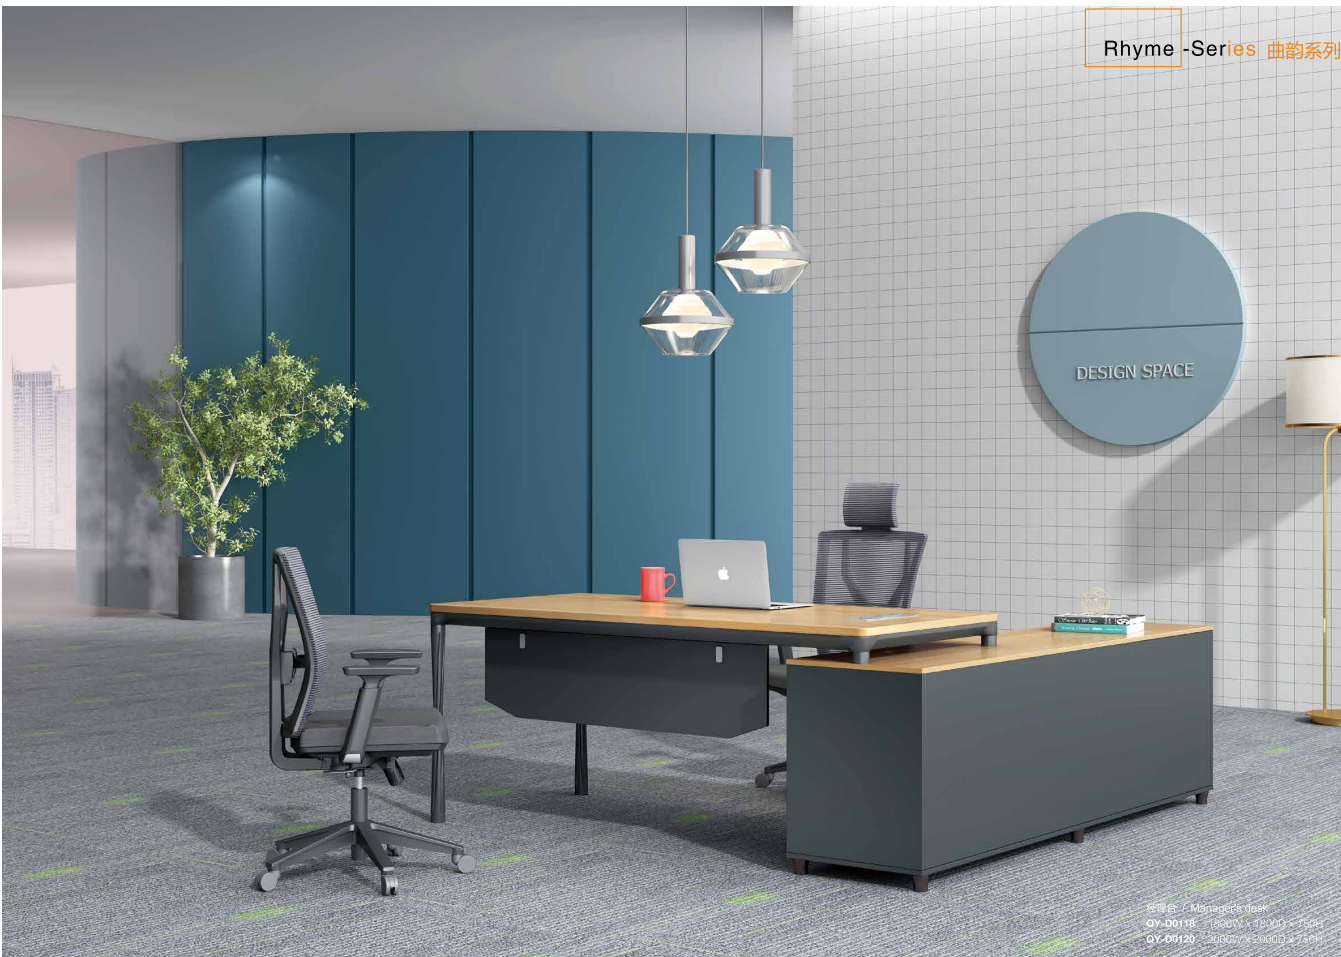

Rhyme -Series 曲韵系列

设计师 / Manager's desk
OY-D0118 1800W x 1000D x 750H
OY-D0120 1800W x 1000D x 750H