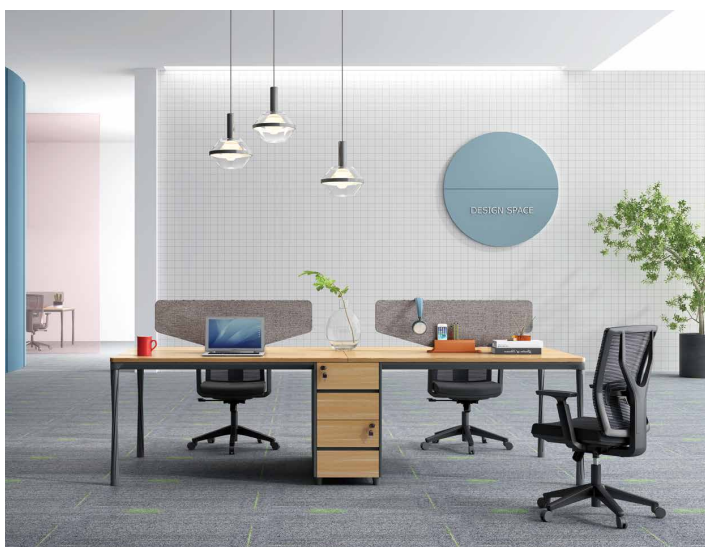

Rhyme -Series 曲韵系列

四人位 / Four bits
QY-D0824 2400W x 1200D x 1080H
QY-D0828 2800W x 1200D x 1080H

FASHIONABLE AND
HARMONIOUS, DISPLAY THE CLASS

▣ 时尚和谐，彰显品位